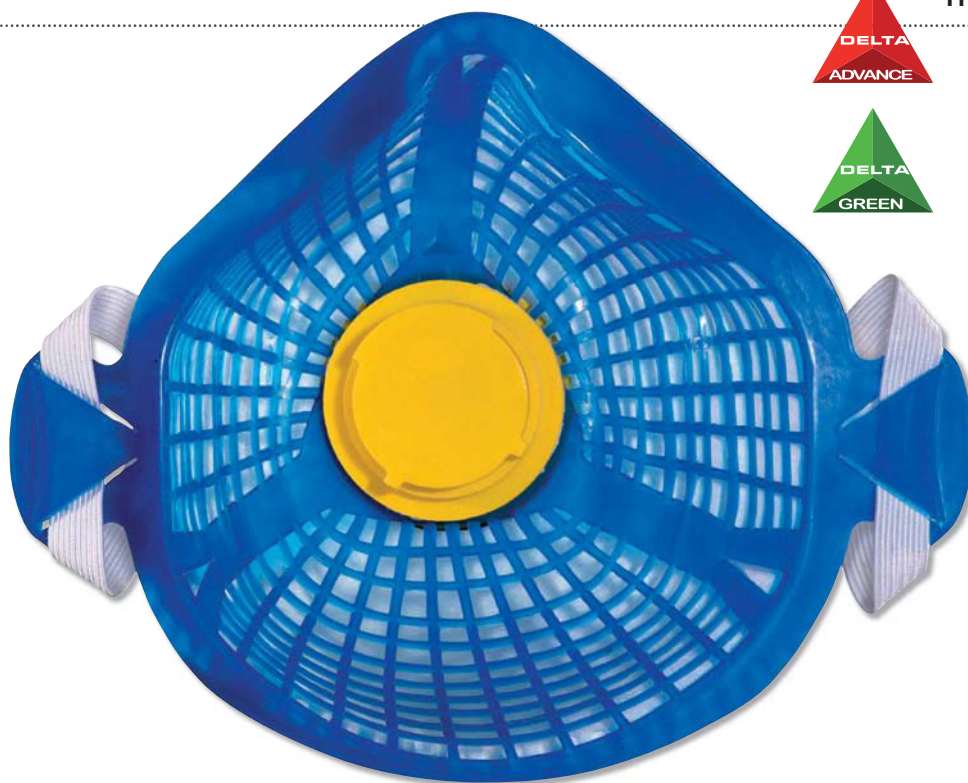

SPIDER MASK

CE

EN149

FFP2

Valvola d'espiazione altamente performante, svitabile, per sostituire la mascherina filtrante M1200SM - M1300SM

1 scatola include 1 involucro a rete riutilizzabile + 20 mascherine filtranti di ricambio M1200SM - M1300SM

Chiusura posteriore a clip

SPIDER MASK

CE

EN149

FFP3

Codice	Rif. / Colori	Descrizione	
SPIDER MASK	M1200SM / Azzurro	Mascherina FFP2, con involucro a rete TPE riutilizzabile. Mascherina filtrante in fibra sintetica non tessuto, monouso, sostituibile. Innovativo sistema per ridurre i costi e avere un miglior confort. Valvola d'espiazione altamente performante, che funge anche da vite per sostituire la mascherina filtrante. Fasce regolabili. Chiusura posteriore tramite clip. Venduto in scatola con 1 involucro a rete riutilizzabile + 20 mascherine filtranti di ricambio FFP2.	x10
	M1300SM / Azzurro	Mascherina FFP3, con involucro a rete TPE riutilizzabile. Mascherina filtrante in fibra sintetica non tessuto, monouso, sostituibile. Innovativo sistema per ridurre i costi e avere un miglior confort. Valvola d'espiazione altamente performante, che funge anche da vite per sostituire la mascherina filtrante. Fasce regolabili. Chiusura posteriore tramite clip. Venduto in scatola con 1 involucro a rete riutilizzabile + 20 mascherine filtranti di ricambio FFP3.	x10